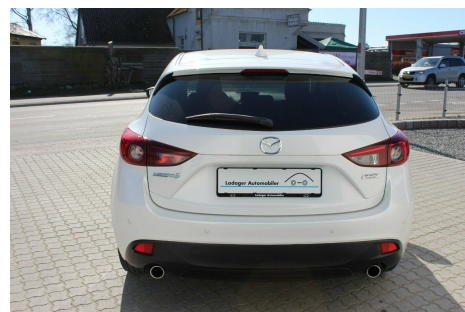

Mazda 3 · 2,0 · Sky-G 165 Vision

Pris: 144.800,-

Type:	Personvogn
Modelår:	2014
1. indreg:	12/2013
Kilometer:	103.000 km.
Brændstof:	Benzin
Farve:	Hvidmetal
Antal døre:	5

HELE PÅSKEN ÅBENT EFTER AFTALE RING TLF. 40173705 · MUSKELBIL MED STOR MOTOR OG EN BILLIG VÆGTAFGIFT · 6 gear · 16" Mazda Alufælg · 2 zone klima · fjernb. c.lås · parkeringssensor bag · fartpilot · PERLEMOR HVID METAL · kørecomputer · infocenter · startspærre · auto. nedbl. bakspejl · udv. temp. måler · regnsensor · 3 trins sædevarme · højdejust. forsæde · 4x el-ruder · nøglefri betjening · el-spejle m/varme · el folde spejle · cd/radio · håndfrit til mobil · start/stop · armlæn bagsæde · kromlister · bluetooth · isofix · bagagerumsdækken · kopholder · stofindtræk · splitbagsæde · læderrat · lygtevasker · tågelygter · automatisk lys · 8 airbags · abs · antispin · esp · servo · hvide blink · indfarvede kofangere · tonede ruder · 1 ejer · aftag. træk 1300 kg · super fed bil til en billig vægtafgift kr. 940 1/2 årligt. Billig finansiering med/uden udbetaling - ring for tilbud. Eks. 28.960 kr. i udbetaling · 80 mdr. 2.066 kr. pr. mdr.

Motor	Ydelse	Transmission	Mål	Økonomi
Volume: 2,0	Effekt: 165 HK.	Forhjulstræk	Længde: 446 cm.	Tank: 51 l.
Cylinder: 4	Moment: 210	Gear: Manuel gear	Bredde: 180 cm.	Km/l: 17,2 l.
Antal ventiler: 16	Topfart: 210 ktm/t.		Højde: 145 cm	Ejeravgift:
	0-100 km/t.: 8,20 sek.		Vægt: 1.295 kg.	DKK 940
				Produktionsår:
				-